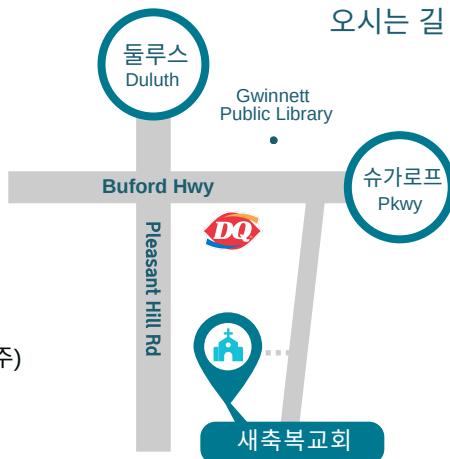

2024 표어

너희 발바닥으로  
밟는 곳을 나에게 주리라

내가 모세에게 말한 바와 같이 너희 발바닥으로 밟는 곳은  
모두 내가 너희에게 주었노니 [여호수아 1장 3절]

애틀란타 새축복교회  
New Blessing Church

담임목사 최 동 현

3109 Duluth Highway, Duluth, GA 30096  
T.(201) 815.6789 www.newblessingchurch.com