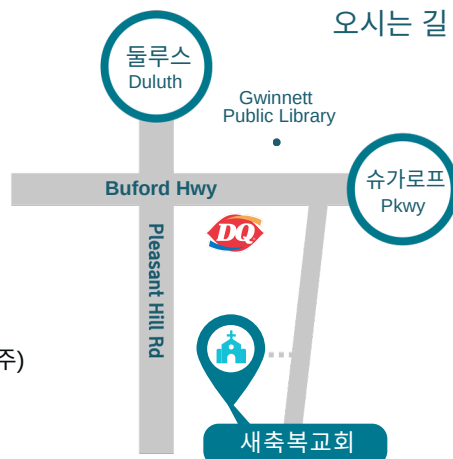

2024 표어

너희 발바닥으로 밟는 곳을 나에게 주리라

내가 모세에게 말한 바와 같이 너희 발바닥으로 밟는 곳은 모두 내가 너희에게 주었노니 [여호수아 1장 3절]

애틀란타 새축복교회
New Blessing Church

담임목사 최 동 현

3109 Duluth Highway, Duluth, GA 30096
T.(201) 815.6789 www.newblessingchurch.com