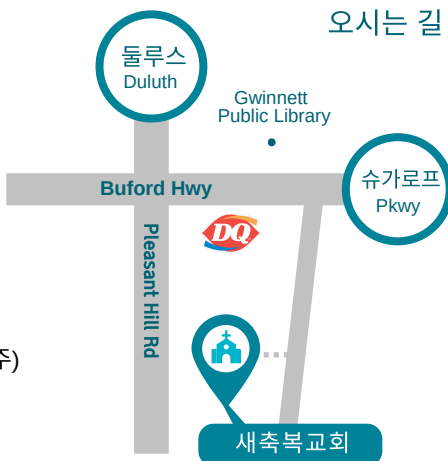

교회표어

보라 내가 새 일을 행하리라

애틀란타 새축복교회
New Blessing Church

담임목사 최 동 현

3109 Duluth Highway, Duluth, GA 30096
T.(678) 468.2113 www.newblessingchurch.com

새가족환영 

새축복교회에 새가족으로 등록을 원하시는 모든 분들 환영합니다.
본당 앞에 있는 새가족 신청서를 작성해 주시면 새가족 안내를 받으실 수 있습니다.