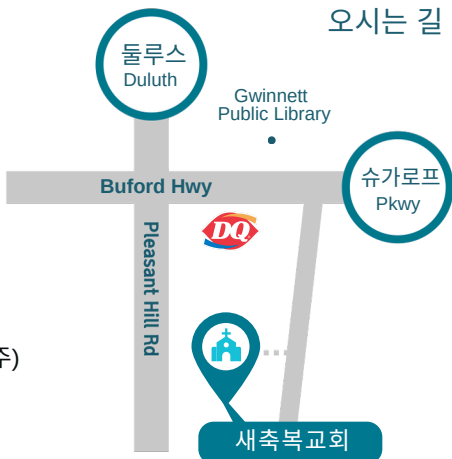

2024 표어

너희 발바닥으로 밟는 곳을 나에게 주리라

내가 모세에게 말한 바와 같이 너희 발바닥으로 밟는 곳은 모두 내가 너희에게 주었노니 [여호수아 1장 3절]

애틀란타 새축복교회
New Blessing Church

담임목사 최 동 현

3109 Duluth Highway, Duluth, GA 30096
T.(201) 815.6789 www.newblessingchurch.com